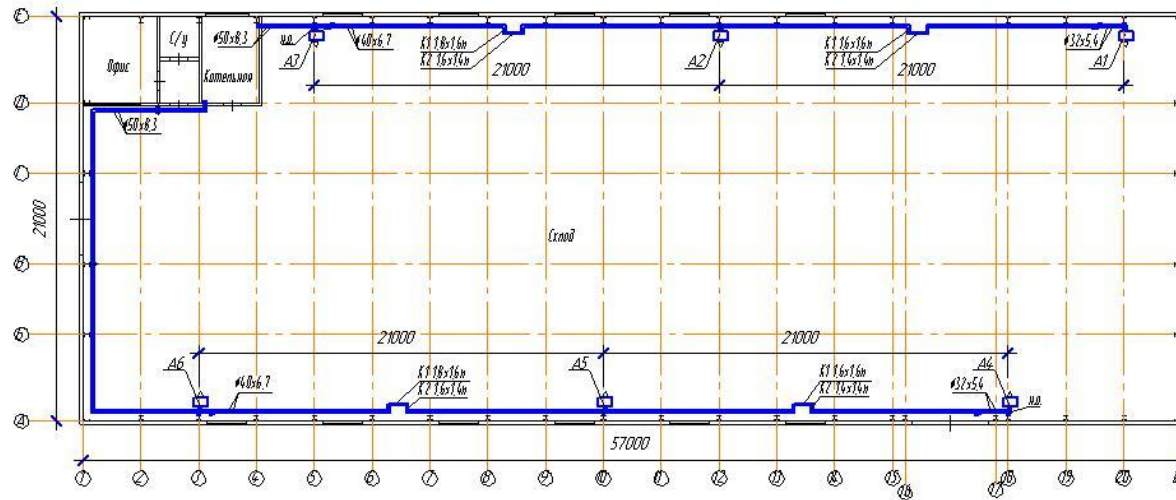

Отопление. План на отм. 0,000

Valcena VR1 (A1-A6) с комплектом автоматики - 6 шт. Режим эксплуатации - 3 скорость.

Трубопроводы из PP-Al-PP труб типа Штабл 32x5,4 - 6м

То же, 40x6,7 - 188м

То же, 50x8,3 - 64м